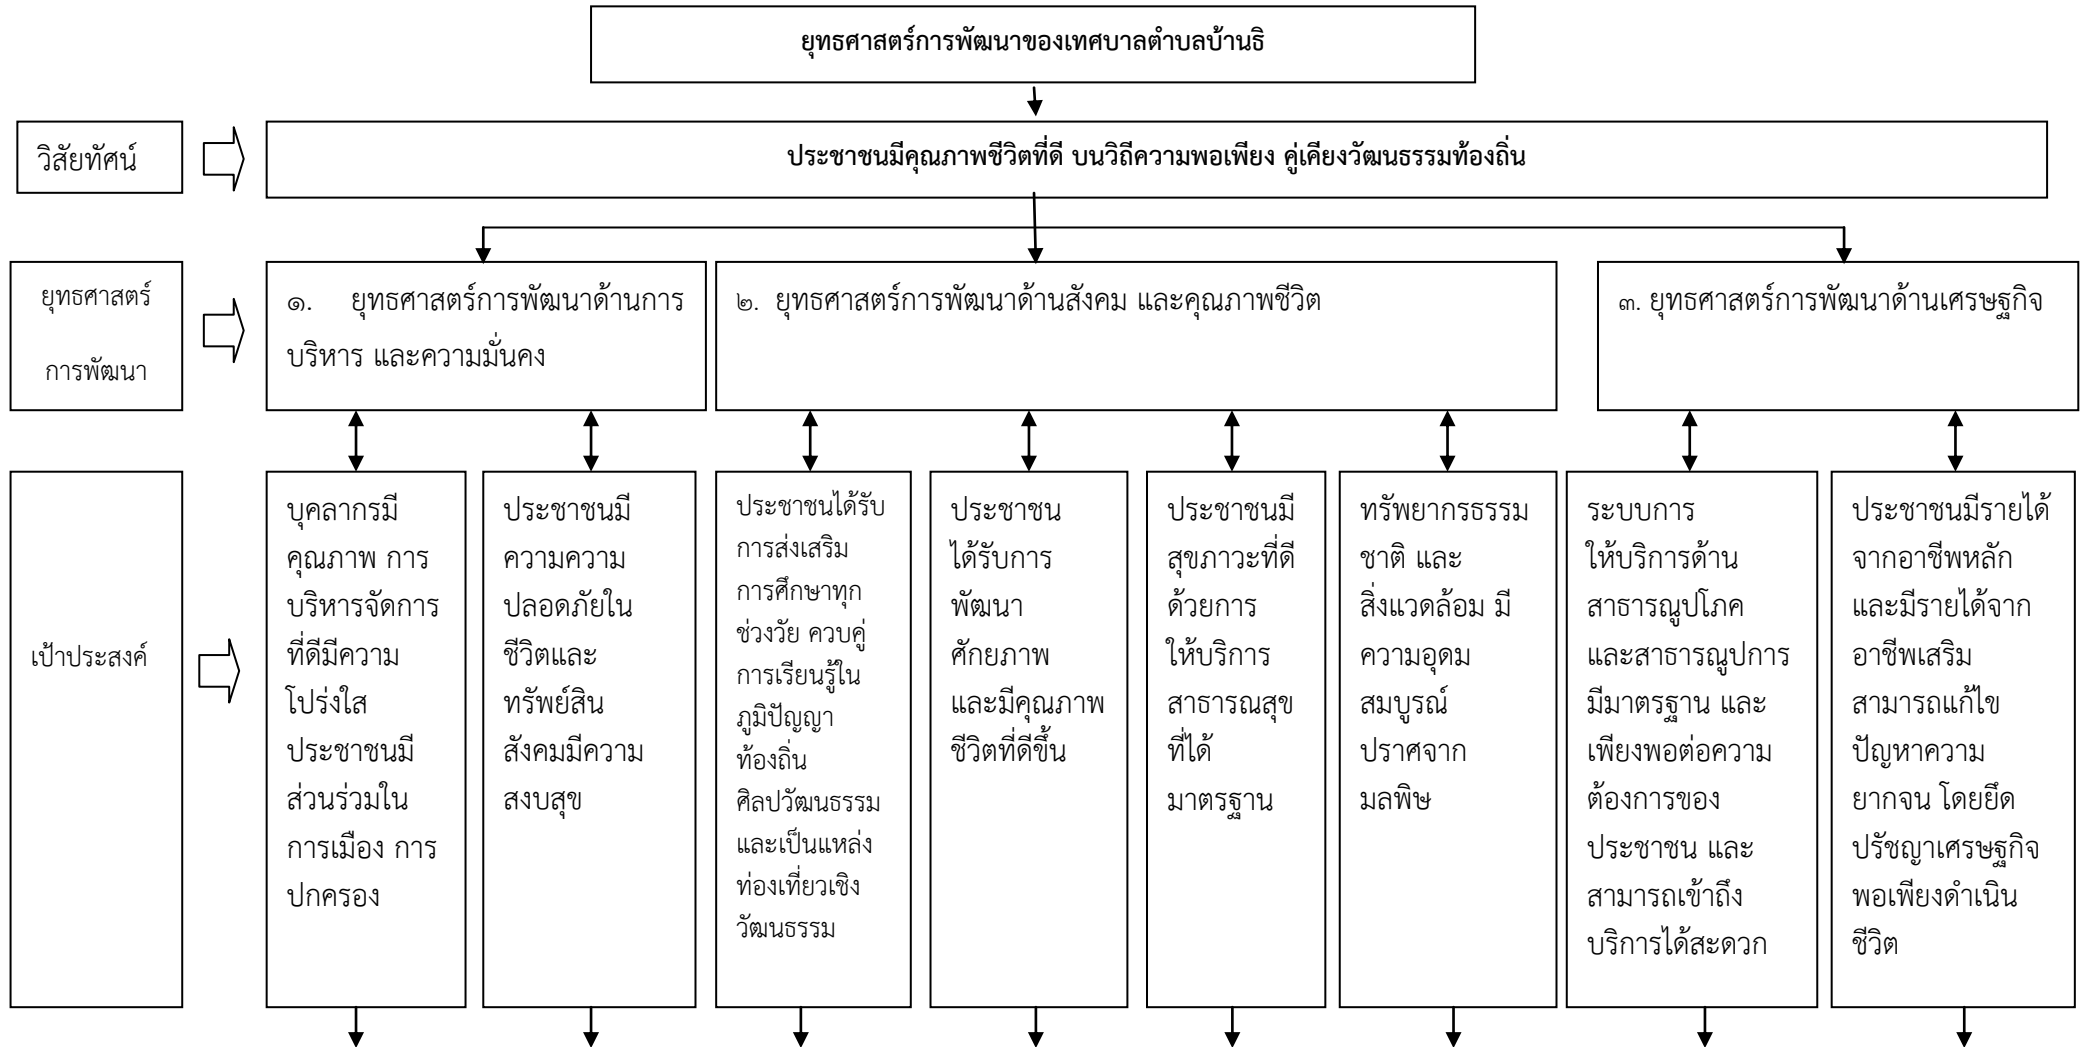

แผนพัฒนาท้องถิ่นสี่ปี (พ.ศ.๒๕๖๑ - ๒๕๖๔) เทศบาลตำบลบ้านธิ

๓.๓ ความเชื่อมโยงยุทธศาสตร์การพัฒนาจังหวัดกับกับยุทธศาสตร์การพัฒนาของเทศบาลตำบลบ้านธิ

แบบ ยท.๐๑

แผนพัฒนาท้องถิ่นสี่ปี (พ.ศ.๒๕๖๑ - ๒๕๖๔) เทศบาลตำบลบ้านธิ

๓.๔ แผนผังยุทธศาสตร์ (Strategic map)

แบบ ยท.๐๒

แผนพัฒนาท้องถิ่นสี่ปี (พ.ศ.๒๕๖๑ - ๒๕๖๔) เทศบาลตำบลบ้านธิ

แผนพัฒนาท้องถิ่นสี่ปี (พ.ศ.๒๕๖๑ - ๒๕๖๔) เทศบาลตำบลบ้านธิ