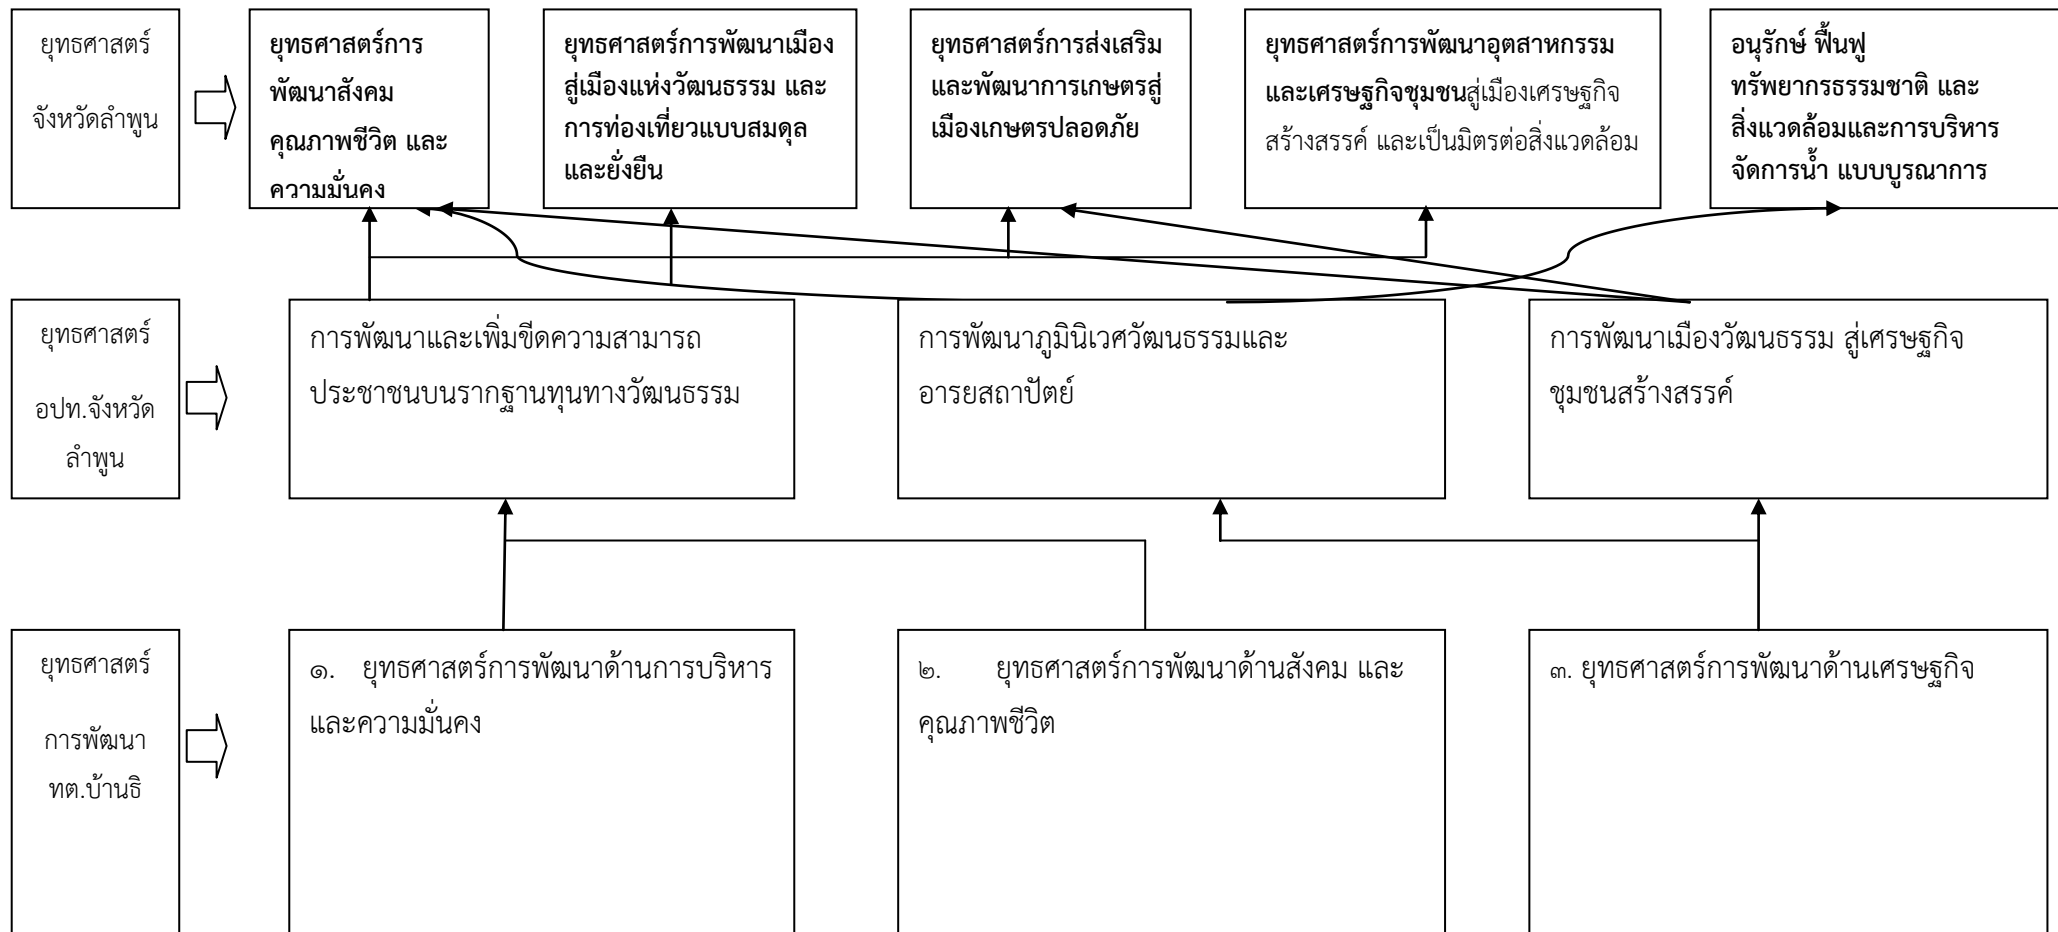

แผนพัฒนาท้องถิ่นสี่ปี (พ.ศ.๒๕๖๑ - ๒๕๖๔) เทศบาลตำบลบ้านธิ

๓.๓ ความเชื่อมโยงยุทธศาสตร์การพัฒนาจังหวัดกับกับยุทธศาสตร์การพัฒนาของเทศบาลตำบลบ้านธิ

แบบ ยท.๐๑

แผนพัฒนาท้องถิ่นสี่ปี (พ.ศ.๒๕๖๑ - ๒๕๖๔) เทศบาลตำบลบ้านธิ

๓.๔ แผนผังยุทธศาสตร์ (Strategic map)

แบบ ยท.๐๒

แผนพัฒนาท้องถิ่นสี่ปี (พ.ศ.๒๕๖๑ - ๒๕๖๔) เทศบาลตำบลบ้านธิ

แผนพัฒนาท้องถิ่นสี่ปี (พ.ศ.๒๕๖๑ - ๒๕๖๔) เทศบาลตำบลบ้านธิ